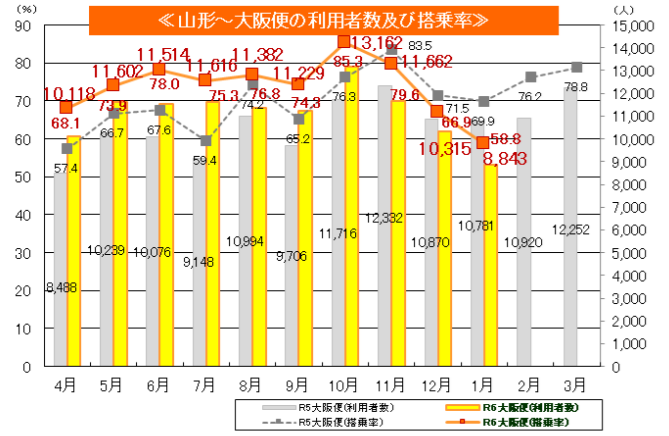

FDA 夏ダイヤ割引運賃販売中➡

「山ラー」山形市、ラーメン消費額日本一で3連覇🍜

P4: 名古屋にいりやあせ！ vol.116 ～隈研吾氏デザインのグローバルアリーナ～

JAL グループだより vol.23 ～ドンキーコング・カントリーがオープン～

★ 1 月利用状況 ～羽田便 75.2%、伊丹便 58.8%、名古屋便 51.5%、札幌便 59.0%～

★おいしい山形空港×県内酒蔵「新酒フェア 2025」開催中

今年も山形空港近隣の酒蔵にご協力いただき新酒フェアを開催いたします。

各酒蔵の自慢の日本酒を試飲、販売会を行いますので、ぜひお立ち寄りください！

また、ご購入いただいた方にはプレゼントがごございますのでお楽しみに♪

開催日程	六歌仙(東根市)	2月19日(水)～21日(金) —終了—
	和田酒造(河北町)	2月26日(水)～28日(金)
	出羽桜酒造(天童市)	3月5日(水)～7日(金)
開催場所	山形空港2階出発ロビー	
開催時間	各日 15:00～18:30	