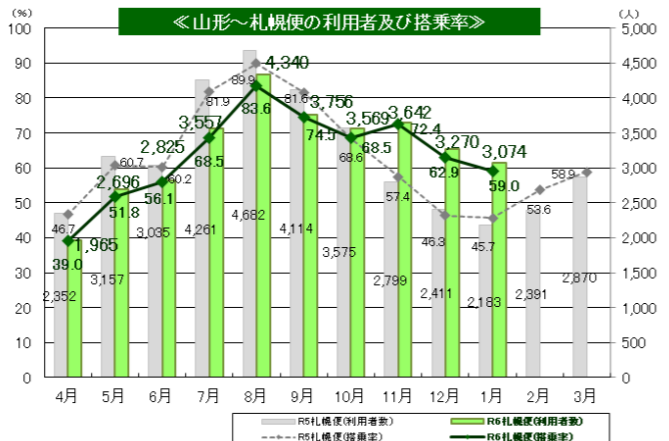

FDA 夏ダイヤ割引運賃販売中➡

「山ラー」山形市、ラーメン消費額日本一で3連覇🍜

P4: 名古屋にいりやあせ！ vol.116 ～隈研吾氏デザインのグローバルアリーナ～

JAL グループだより vol.23 ～ドンキーコング・カントリーがオープン～

★ 1 月利用状況 ～羽田便 75.2%、伊丹便 58.8%、名古屋便 51.5%、札幌便 59.0%～

★おいしい山形空港×県内酒蔵「新酒フェア 2025」開催中