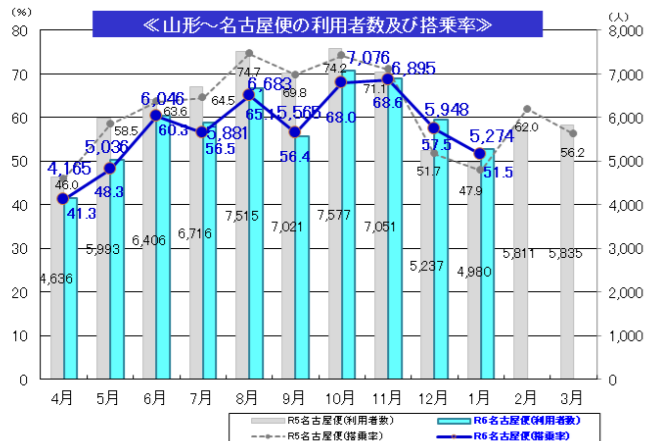

FDA 夏ダイヤ割引運賃販売中➡

「山ラー」山形市、ラーメン消費額日本一で3連覇🍜

P4: 名古屋にいりやあせ！ vol.116 ～隈研吾氏デザインのグローバルアリーナ～

JAL グループだより vol.23 ～ドンキーコング・カントリーがオープン～

★ 1 月利用状況 ～羽田便 75.2%、伊丹便 58.8%、名古屋便 51.5%、札幌便 59.0%～

★おいしい山形空港×県内酒蔵「新酒フェア 2025」開催中