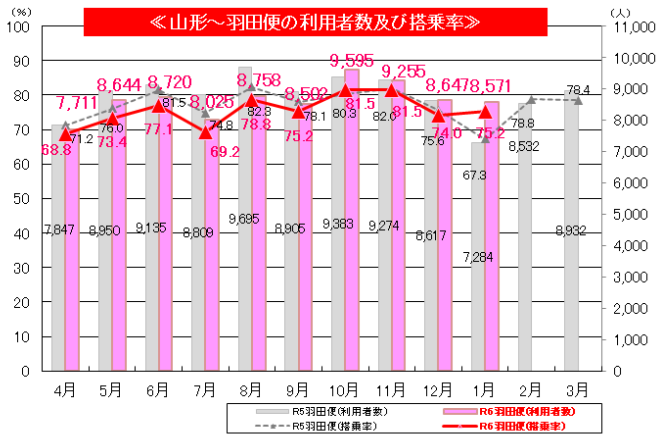

FDA 夏ダイヤ割引運賃販売中➡

「山ラー」山形市、ラーメン消費額日本一で3連覇🍜

P4: 名古屋にいりやあせ！ vol.116 ～隈研吾氏デザインのグローバルアリーナ～

JAL グループだより vol.23 ～ドンキーコング・カントリーがオープン～

★ 1 月利用状況 ～羽田便 75.2%、伊丹便 58.8%、名古屋便 51.5%、札幌便 59.0%～

★おいしい山形空港×県内酒蔵「新酒フェア 2025」開催中