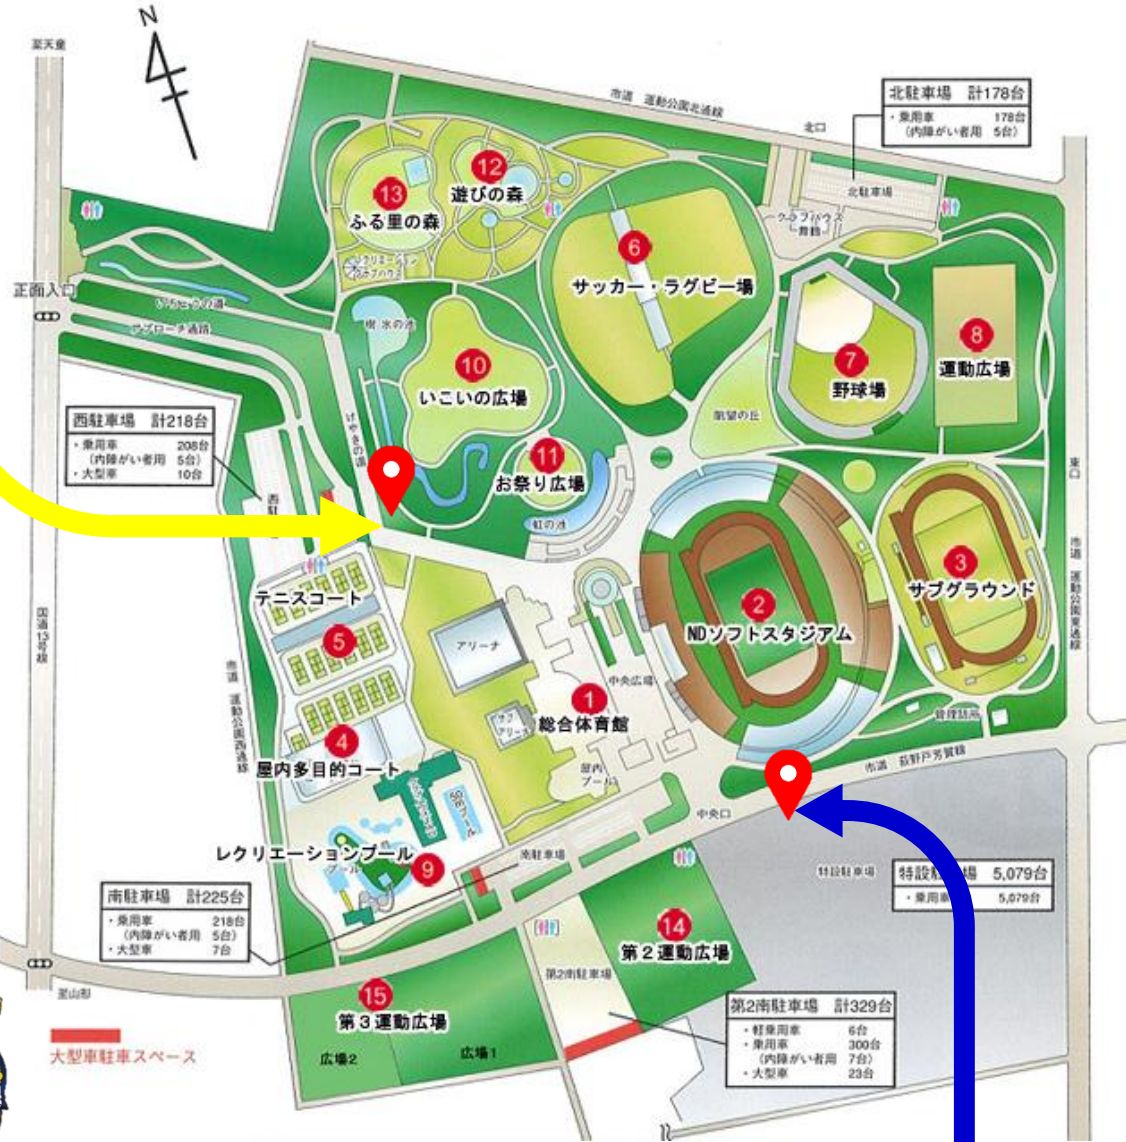

# 山形空港ライナー乗降場所(山形県総合運動公園)

←空港ライナー乗降場所はこちら  
西駐車場の「電話ボックス」が目印

## 「モンテディオ山形ホームゲーム開催日」空港ライナーのりば